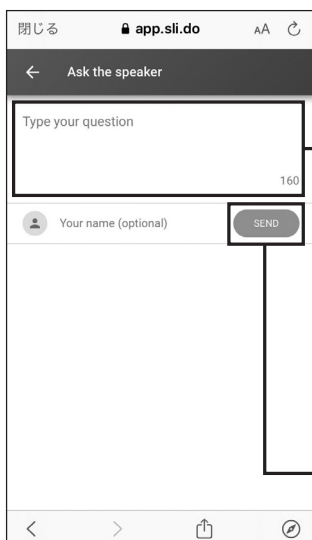

スライドウ slidoを使ってみよう!

ネクジェネいわて2020では、トークセッションで観客がステージ上のゲストに質問をすることが出来る「スライドウ」を導入! 質問を会場全体で共有したり、質問に対して「いいね!」をしたり。「スライドウ」を使って会場のみennaとつながってみよう!!

「スライドウ」の使い方

①slidoのサイトにアクセス

QRコードから「slido」のサイトにアクセス。(アプリのダウンロードの必要はありません)

②コードを入力

下記コードを入力し、「参加する」をタップ。

①**#73134**

②タップ

③質問を入力

記入欄に質問をテキスト入力し、「SEND」をタップでイベント全体に質問が共有されます。

①質問を入力

②「SEND」をタップ