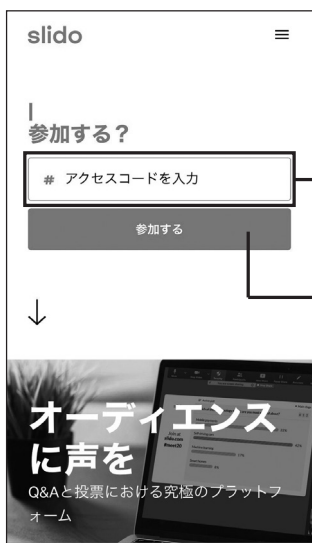

スライドウ slidoを使ってみよう!

ネクジェネいわて2020では、トークセッションで観客がステージ上のゲストに質問をすることが出来る「スライドウ」を導入! 質問を会場全体で共有したり、質問に対して「いいね!」をしたり。「スライドウ」を使って会場のみennaとつながってみよう!!

「スライドウ」の使い方

①slidoのサイトにアクセス

QRコードから「slido」のサイトにアクセス。(アプリのダウンロードの必要はありません)

②コードを入力

下記コードを入力し、「参加する」をタップ。

①**#73134**

②タップ

③質問を入力

記入欄に質問をテキスト入力し、「SEND」をタップでイベント全体に質問が共有されます。

①質問を入力

②「SEND」をタップ